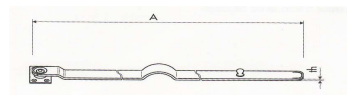

spranghe pendenti sagomate art.0592/s

124103 a.60

€ 23,00

46014 a.70 th.6 conf.pezzi 12

€ 23,00

46015 a.80 th.6 conf.pezzi 12

€ 25,35

239545 a.90

€ 25,35

243774 a.100

€ 26,62