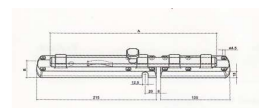

catenacci tondi impugnatura centrale art.1543

46046 a.300 b.47 conf.p € **18,03**

46047 a.380 b.47 conf.p € **19,42**

143239 catenaccio universale smarty cm.30 art.7530

a.300 b.46 conf.pz 6 € **39,58**

143260 blocca scuri universale blox sinistro con sicurezza art.7596